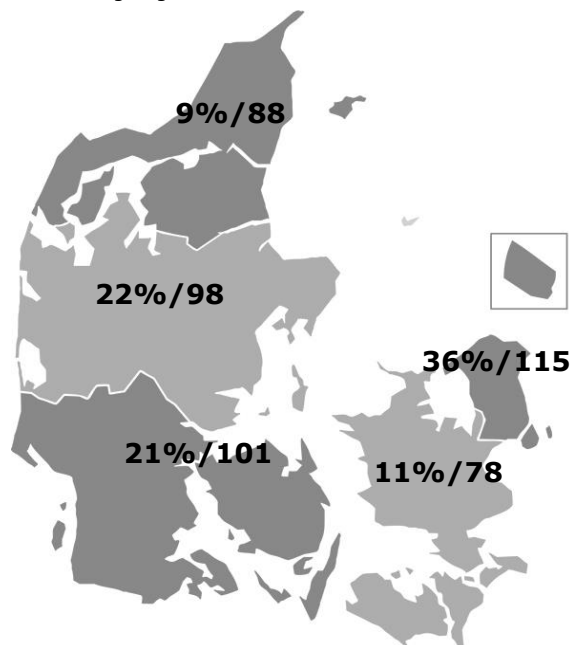

Du forsvinder

publikum - overblik

Instruktør: Peter Schønau Fog
Producent: Zentropa
Premiere: 20.04.2017

Aldersprofil

Diagrammet viser aldersfordelingen på hhv. filmens publikum og den generelle befolkning i procent.

Geografisk fordeling

Kortet viser den procentvise fordeling af filmens publikum i de fem regioner, samt affinitetsindex ift. befolknings-sammensætningen generelt.

Kønsfordeling

Kønsfordeling af publikum.

Billetsalg fordelt på alder

Aldersgruppe	0-4år	5-9år	10-14år	15-19år	20-24år	25-29år	30-34år	35-39år	40-44år	45-49år	50-54år	55-59år	60-64år	65-69år	70-79år	Total
Andel af publikum	0%	0%	3%	2%	3%	2%	3%	4%	6%	8%	11%	10%	12%	19%	16%	100%
Penetration*	0%	0%	2%	1%	2%	1%	2%	2%	3%	4%	5%	5%	7%	11%	6%	3%
Billetter	0	0	6.673	3.669	6.471	3.517	5.093	7.803	11.578	15.712	21.314	19.594	22.629	36.171	31.443	191.668