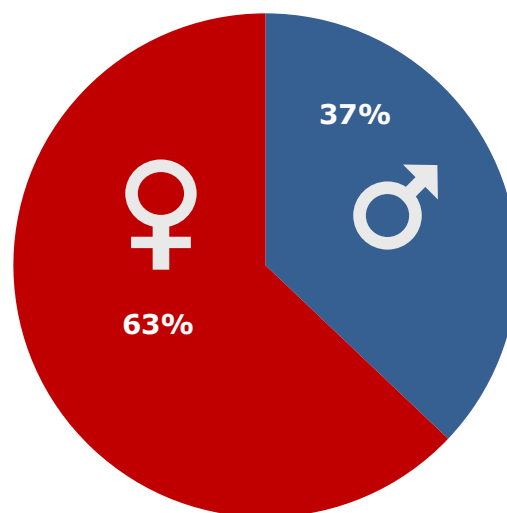

Du forsvinder

publikum - overblik

Instruktør: Peter Schønau Fog
Producent: Zentropa
Premiere: 20.04.2017

Aldersprofil

Diagrammet viser aldersfordelingen på hhv. filmens publikum og den generelle befolkning i procent.

Geografisk fordeling

Kortet viser den procentvise fordeling af filmens publikum i de fem regioner, samt affinitetsindex ift. befolknings-sammensætningen generelt.

Kønsfordeling

Kønsfordeling af publikum.

Billetsalg fordelt på alder

Aldersgruppe	0-4år	5-9år	10-14år	15-19år	20-24år	25-29år	30-34år	35-39år	40-44år	45-49år	50-54år	55-59år	60-64år	65-69år	70-79år	Total
Andel af publikum	0%	0%	3%	2%	3%	2%	3%	4%	6%	8%	11%	10%	12%	19%	16%	100%
Penetration*	0%	0%	2%	1%	2%	1%	2%	2%	3%	4%	5%	5%	7%	11%	6%	3%
Billetter	0	0	6.673	3.669	6.471	3.517	5.093	7.803	11.578	15.712	21.314	19.594	22.629	36.171	31.443	191.668

*Penetration betegner, hvor stor en procentdel af hele aldersgruppen, der har set filmen. Der tages ikke højde for eventuel dobbeltdækning, hvor den samme person ser samme film flere gange i biografen.