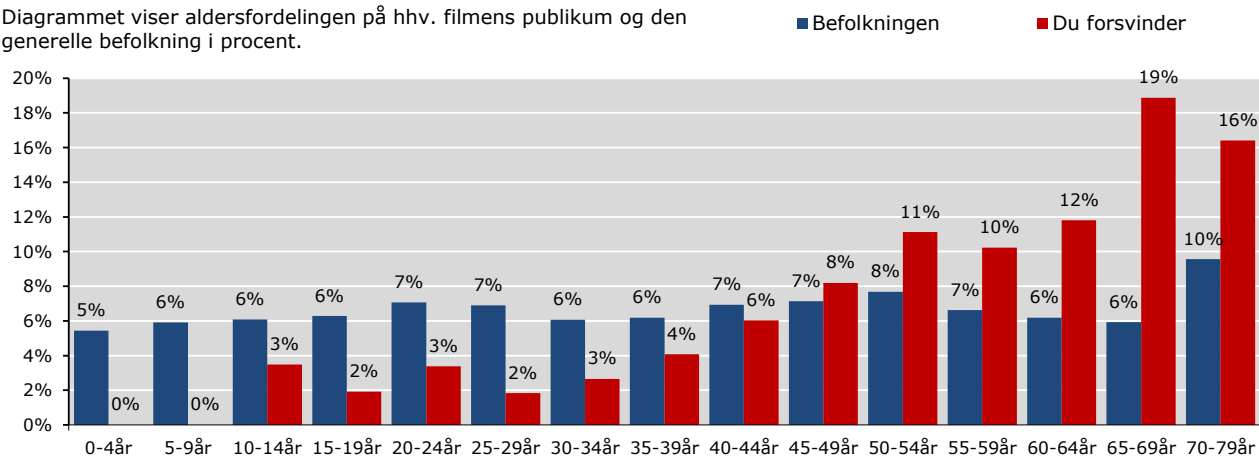

Du forsvinder

publikum - overblik

Instruktør: Peter Schønau Fog
Producent: Zentropa
Premiere: 20.04.2017

Aldersprofil

Diagrammet viser aldersfordelingen på hhv. filmens publikum og den generelle befolkning i procent.

Geografisk fordeling

Kortet viser den procentvise fordeling af filmens publikum i de fem regioner, samt affinitetsindex ift. befolknings-sammensætningen generelt.

Kønsfordeling

Kønsfordeling af publikum.

Billetsalg fordelt på alder

Aldersgruppe	0-4år	5-9år	10-14år	15-19år	20-24år	25-29år	30-34år	35-39år	40-44år	45-49år	50-54år	55-59år	60-64år	65-69år	70-79år	Total
Andel af publikum	0%	0%	3%	2%	3%	2%	3%	4%	6%	8%	11%	10%	12%	19%	16%	100%
Penetration*	0%	0%	2%	1%	2%	1%	2%	2%	3%	4%	5%	5%	7%	11%	6%	3%
Billetter	0	0	6.673	3.669	6.471	3.517	5.093	7.803	11.578	15.712	21.314	19.594	22.629	36.171	31.443	191.668

*Penetration betegner, hvor stor en procentdel af hele aldersgruppen, der har set filmen. Der tages ikke højde for eventuel dobbeltdækning, hvor den samme person ser samme film flere gange i biografen.