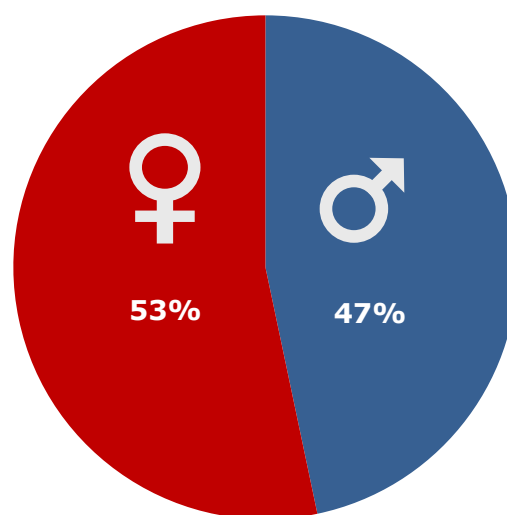

Sikke et cirkus

publikum - overblik

Instruktør: Lotte Svendsen
Producent: Asta Film
Premiere: 05.10.2017

Aldersprofil

Diagrammet viser aldersfordelingen på hhv. filmens publikum og den generelle befolkning i procent.

Geografisk fordeling

Kortet viser den procentvise fordeling af filmens publikum i de fem regioner, samt affinitetsindex ift. befolknings-sammensætningen generelt.

Kønsfordeling

Kønsfordeling af publikum.

Billetsalg fordelt på alder

Aldersgruppe	0-4år	5-9år	10-14år	15-19år	20-24år	25-29år	30-34år	35-39år	40-44år	45-49år	50-54år	55-59år	60-64år	65-69år	70-79år	Total
Andel af publikum	15%	37%	7%	0%	3%	4%	8%	8%	9%	3%	0%	3%	3%	1%	0%	100%
Penetration*	4%	10%	2%	0%	1%	1%	2%	2%	2%	1%	0%	1%	1%	0%	0%	2%
Billetter	13.191	32.727	6.205	0	2.749	3.159	6.901	7.178	7.763	2.568	290	2.682	2.421	855	0	88.689

*Penetration betegner, hvor stor en procentdel af hele aldersgruppen, der har set filmen. Der tages ikke højde for eventuel dobbeltdækning, hvor den samme person ser samme film flere gange i biografen.