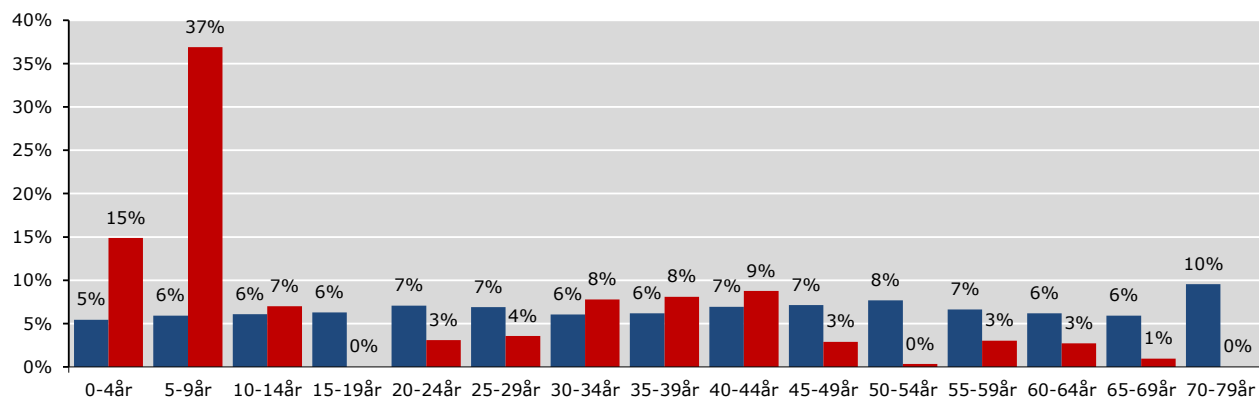

Sikke et cirkus

publikum - overblik

Instruktør: Lotte Svendsen
Producent: Asta Film
Premiere: 05.10.2017

Aldersprofil

Diagrammet viser aldersfordelingen på hhv. filmens publikum og den generelle befolkning i procent.

Geografisk fordeling

Kortet viser den procentvise fordeling af filmens publikum i de fem regioner, samt affinitetsindex ift. befolknings-sammensætningen generelt.

Kønsfordeling

Kønsfordeling af publikum.

Billetsalg fordelt på alder

Aldersgruppe	0-4år	5-9år	10-14år	15-19år	20-24år	25-29år	30-34år	35-39år	40-44år	45-49år	50-54år	55-59år	60-64år	65-69år	70-79år	Total
Andel af publikum	15%	37%	7%	0%	3%	4%	8%	8%	9%	3%	0%	3%	3%	1%	0%	100%
Penetration*	4%	10%	2%	0%	1%	1%	2%	2%	2%	1%	0%	1%	1%	0%	0%	2%
Billetter	13.191	32.727	6.205	0	2.749	3.159	6.901	7.178	7.763	2.568	290	2.682	2.421	855	0	88.689

*Penetration betegner, hvor stor en procentdel af hele aldersgruppen, der har set filmen. Der tages ikke højde for eventuel dobbeltdækning, hvor den samme person ser samme film flere gange i biografen.