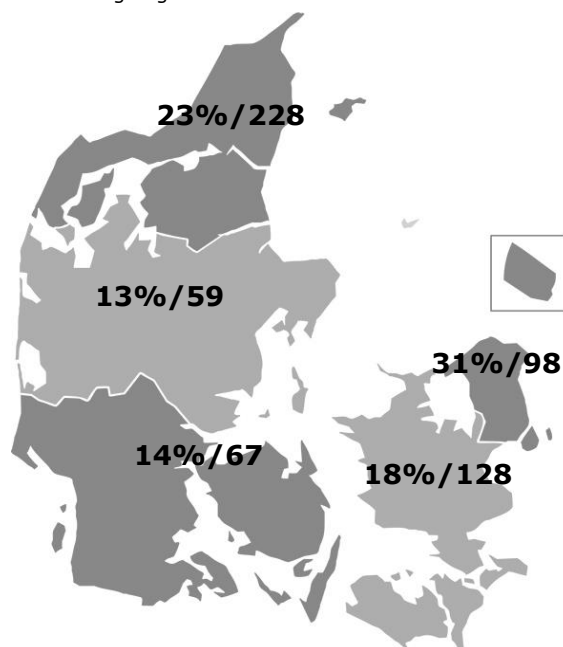

Sikke et cirkus

publikum - overblik

Instruktør: Lotte Svendsen
Producent: Asta Film
Premiere: 05.10.2017

Aldersprofil

Diagrammet viser aldersfordelingen på hhv. filmens publikum og den generelle befolkning i procent.

Geografisk fordeling

Kortet viser den procentvise fordeling af filmens publikum i de fem regioner, samt affinitetsindex ift. befolknings-sammensætningen generelt.

Kønsfordeling

Kønsfordeling af publikum.

Billetsalg fordelt på alder

Aldersgruppe	0-4år	5-9år	10-14år	15-19år	20-24år	25-29år	30-34år	35-39år	40-44år	45-49år	50-54år	55-59år	60-64år	65-69år	70-79år	Total
Andel af publikum	15%	37%	7%	0%	3%	4%	8%	8%	9%	3%	0%	3%	3%	1%	0%	100%
Penetration*	4%	10%	2%	0%	1%	1%	2%	2%	2%	1%	0%	1%	1%	0%	0%	2%
Billetter	13.191	32.727	6.205	0	2.749	3.159	6.901	7.178	7.763	2.568	290	2.682	2.421	855	0	88.689