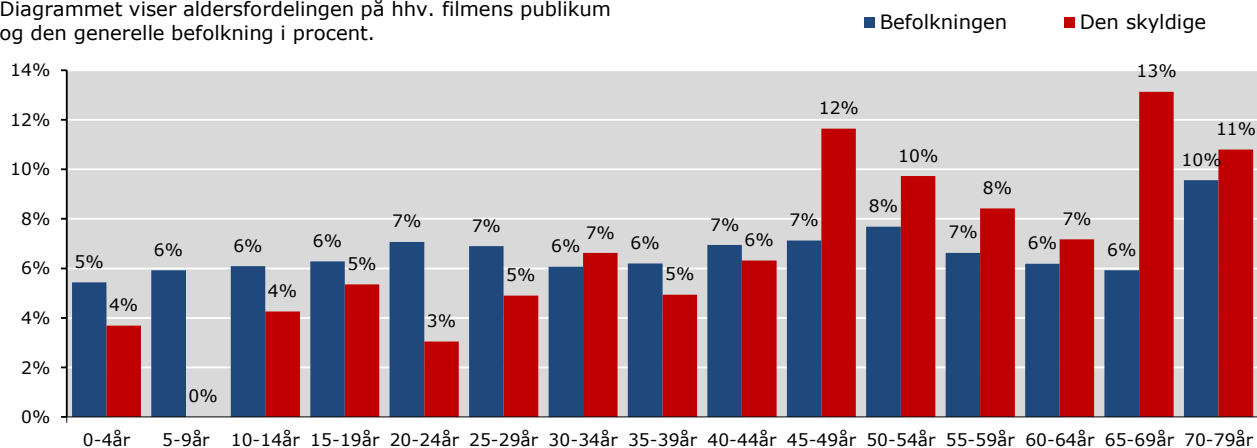

DEN SKYLDIGE

PUBLIKUM - OVERBLIK

Instruktør: Gustav Möller
Producent: Nordisk Film / SPRING
Premiere: 14.06.2018

Aldersprofil

Diagrammet viser aldersfordelingen på hhv. filmens publikum og den generelle befolkning i procent.

Geografisk fordeling

Kortet viser den procentvise fordeling af filmens publikum i de fem regioner, samt affinitetsindex ift. befolknings-sammensætningen generelt.

Kønsfordeling

Kønsfordeling af publikum.

Billetsalg fordelt på alder

Aldersgruppe	0-4år	5-9år	10-14år	15-19år	20-24år	25-29år	30-34år	35-39år	40-44år	45-49år	50-54år	55-59år	60-64år	65-69år	70-79år	Total
Andel af publikum	4%	0%	4%	5%	3%	5%	7%	5%	6%	12%	10%	8%	7%	13%	11%	100%
Penetration*	2%	0%	2%	2%	1%	2%	3%	2%	2%	4%	3%	3%	3%	6%	3%	3%
Billetter	5.188	0	5.988	7.519	4.273	6.881	9.305	6.942	8.876	16.369	13.666	11.826	10.082	18.457	15.172	140.545

*Penetration betegner, hvor stor en procentdel af hele aldersgruppen, der har set filmen. Der tages ikke højde for eventuel dobbeltdækning, hvor den samme person ser samme film flere gange i biografen.