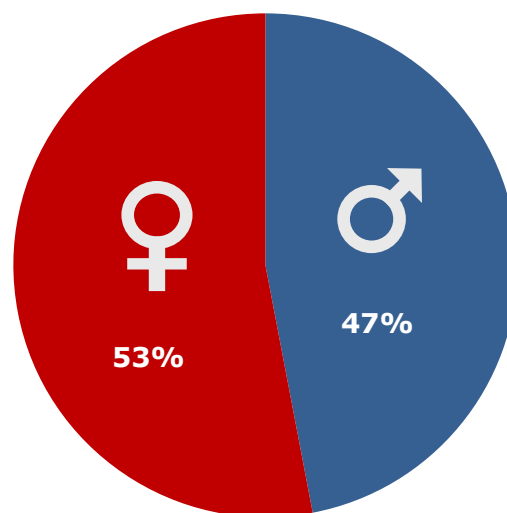

DEN SKYLDIGE

PUBLIKUM - OVERBLIK

Instruktør: Gustav Möller
Producent: Nordisk Film / SPRING
Premiere: 14.06.2018

Aldersprofil

Diagrammet viser aldersfordelingen på hhv. filmens publikum og den generelle befolkning i procent.

Geografisk fordeling

Kortet viser den procentvise fordeling af filmens publikum i de fem regioner, samt affinitetsindex ift. befolknings-sammensætningen generelt.

Kønsfordeling

Kønsfordeling af publikum.

Billetsalg fordelt på alder

Aldersgruppe	0-4år	5-9år	10-14år	15-19år	20-24år	25-29år	30-34år	35-39år	40-44år	45-49år	50-54år	55-59år	60-64år	65-69år	70-79år	Total
Andel af publikum	4%	0%	4%	5%	3%	5%	7%	5%	6%	12%	10%	8%	7%	13%	11%	100%
Penetration*	2%	0%	2%	2%	1%	2%	3%	2%	2%	4%	3%	3%	3%	6%	3%	3%
Billetter	5.188	0	5.988	7.519	4.273	6.881	9.305	6.942	8.876	16.369	13.666	11.826	10.082	18.457	15.172	140.545

*Penetration betegner, hvor stor en procentdel af hele aldersgruppen, der har set filmen. Der tages ikke højde for eventuel dobbeltdækning, hvor den samme person ser samme film flere gange i biografen.