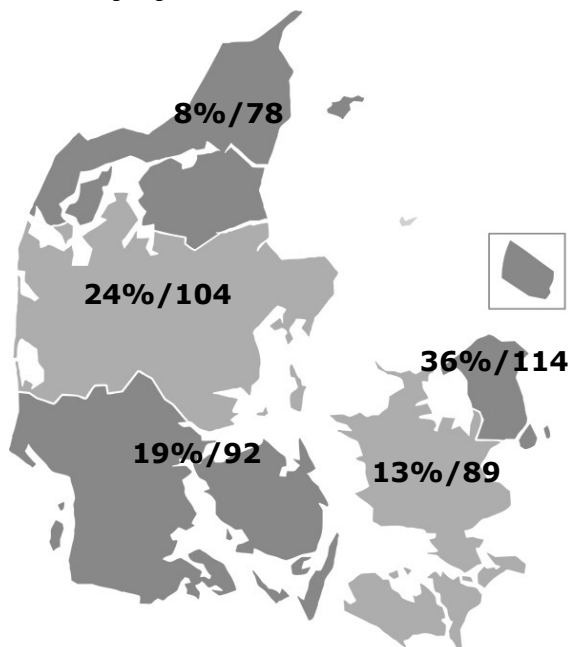

DEN SKYLDIGE

PUBLIKUM - OVERBLIK

Instruktør: Gustav Möller
Producent: Nordisk Film / SPRING
Premiere: 14.06.2018

Aldersprofil

Diagrammet viser aldersfordelingen på hhv. filmens publikum og den generelle befolkning i procent.

Geografisk fordeling

Kortet viser den procentvise fordeling af filmens publikum i de fem regioner, samt affinitetsindex ift. befolknings-sammensætningen generelt.

Kønsfordeling

Kønsfordeling af publikum.

Billetsalg fordelt på alder

Aldersgruppe	0-4år	5-9år	10-14år	15-19år	20-24år	25-29år	30-34år	35-39år	40-44år	45-49år	50-54år	55-59år	60-64år	65-69år	70-79år	Total
Andel af publikum	4%	0%	4%	5%	3%	5%	7%	5%	6%	12%	10%	8%	7%	13%	11%	100%
Penetration*	2%	0%	2%	2%	1%	2%	3%	2%	2%	4%	3%	3%	3%	6%	3%	3%
Billetter	5.188	0	5.988	7.519	4.273	6.881	9.305	6.942	8.876	16.369	13.666	11.826	10.082	18.457	15.172	140.545