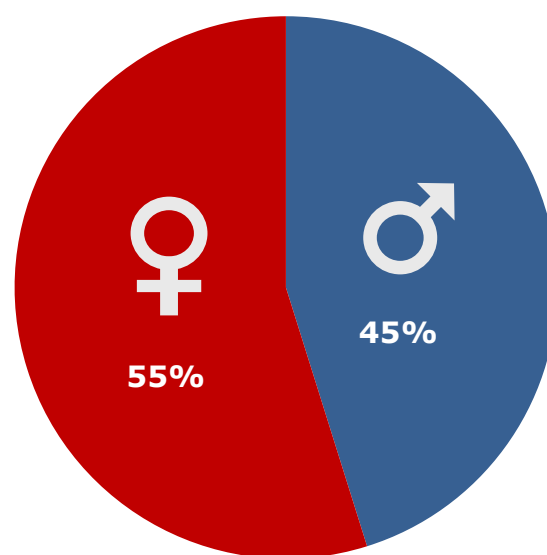

SKAMMERENS DATTER 2 - SLANGENS GAVE

Instruktør: Ask Hasselbalch
Producent: Nepenthe Film
Premiere: 24.01.2019

Diagrammet viser aldersfordelingen på hhv. filmens publikum og den generelle befolkning i procent.

■ Befolkningen ■ Skammerens Datter 2 - Slangens Gave

Geografisk fordeling

Kortet viser den procentvise fordeling af filmens publikum i de fem regioner, samt affinitetsindex ift. befolknings-sammensætningen generelt.

Kønsfordeling

Kønsfordeling af publikum.

Billetsalg fordelt på alder

Aldersgruppe	0-4år	5-9år	10-14år	15-19år	20-24år	25-29år	30-34år	35-39år	40-44år	45-49år	50-54år	55-59år	60-64år	65-69år	70-79år	Total
Andel af publikum	0%	8%	27%	11%	6%	3%	9%	3%	5%	7%	6%	6%	5%	2%	3%	100%
Penetration*	0%	2%	6%	2%	1%	1%	2%	1%	1%	1%	1%	1%	1%	1%	0%	1%
Billetter	0	5.887	19.917	7.969	4.481	2.566	6.279	2.409	3.423	5.124	4.089	4.234	3.350	1.822	2.044	73.596

*Penetration betegner, hvor stor en procentdel af hele aldersgruppen, der har set filmen. Der tages ikke højde for eventuel dobbeltdekning, hvor den samme person ser samme film flere gange i biografen.