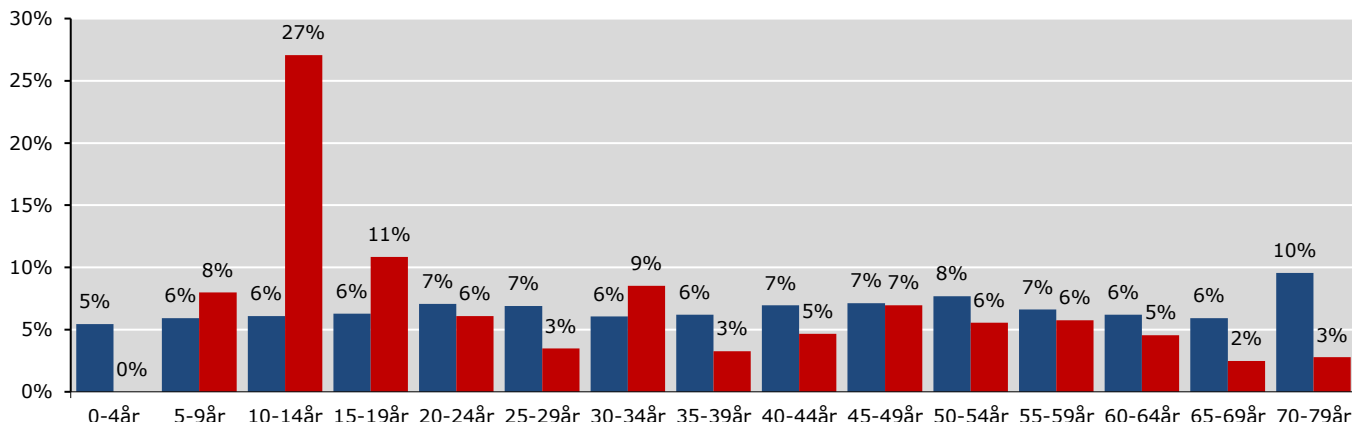

SKAMMERENS DATTER 2 - SLANGENS GAVE

Instruktør: Ask Hasselbalch
Producent: Nepenthe Film
Premiere: 24.01.2019

Diagrammet viser aldersfordelingen på hhv. filmens publikum og den generelle befolkning i procent.

■ Befolkningen ■ Skammerens Datter 2 - Slangens Gave

Geografisk fordeling

Kortet viser den procentvise fordeling af filmens publikum i de fem regioner, samt affinitetsindex ift. befolknings-sammensætningen generelt.

Kønsfordeling

Kønsfordeling af publikum.

Billetsalg fordelt på alder

Aldersgruppe	0-4år	5-9år	10-14år	15-19år	20-24år	25-29år	30-34år	35-39år	40-44år	45-49år	50-54år	55-59år	60-64år	65-69år	70-79år	Total
Andel af publikum	0%	8%	27%	11%	6%	3%	9%	3%	5%	7%	6%	6%	5%	2%	3%	100%
Penetration*	0%	2%	6%	2%	1%	1%	2%	1%	1%	1%	1%	1%	1%	1%	0%	1%
Billetter	0	5.887	19.917	7.969	4.481	2.566	6.279	2.409	3.423	5.124	4.089	4.234	3.350	1.822	2.044	73.596

*Penetration betegner, hvor stor en procentdel af hele aldersgruppen, der har set filmen. Der tages ikke højde for eventuel dobbeltdekning, hvor den samme person ser samme film flere gange i biografen.