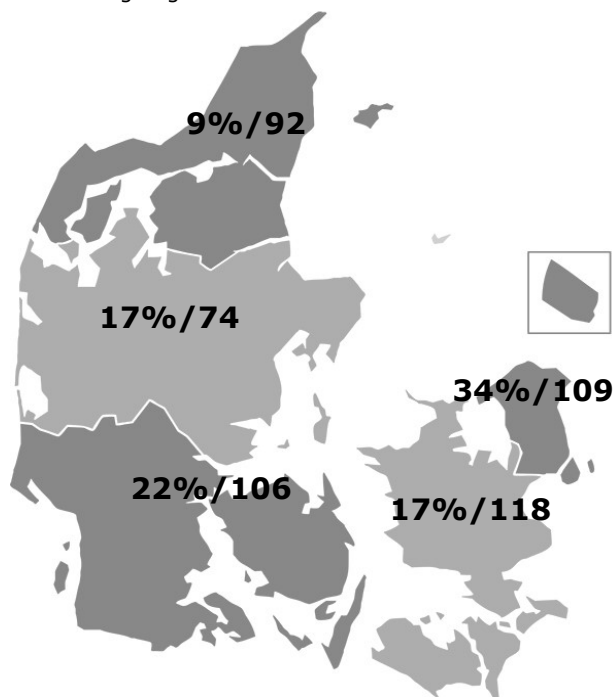

SKAMMERENS DATTER 2 - SLANGENS GAVE

Instruktør: Ask Hasselbalch
Producent: Nepenthe Film
Premiere: 24.01.2019

Diagrammet viser aldersfordelingen på hhv. filmens publikum og den generelle befolkning i procent.

■ Befolkningen ■ Skammerens Datter 2 - Slangens Gave

Geografisk fordeling

Kortet viser den procentvise fordeling af filmens publikum i de fem regioner, samt affinitetsindex ift. befolknings-sammensætningen generelt.

Kønsfordeling

Kønsfordeling af publikum.

Billetsalg fordelt på alder

Aldersgruppe	0-4år	5-9år	10-14år	15-19år	20-24år	25-29år	30-34år	35-39år	40-44år	45-49år	50-54år	55-59år	60-64år	65-69år	70-79år	Total
Andel af publikum	0%	8%	27%	11%	6%	3%	9%	3%	5%	7%	6%	6%	5%	2%	3%	100%
Penetration*	0%	2%	6%	2%	1%	1%	2%	1%	1%	1%	1%	1%	1%	1%	0%	1%
Billetter	0	5.887	19.917	7.969	4.481	2.566	6.279	2.409	3.423	5.124	4.089	4.234	3.350	1.822	2.044	73.596