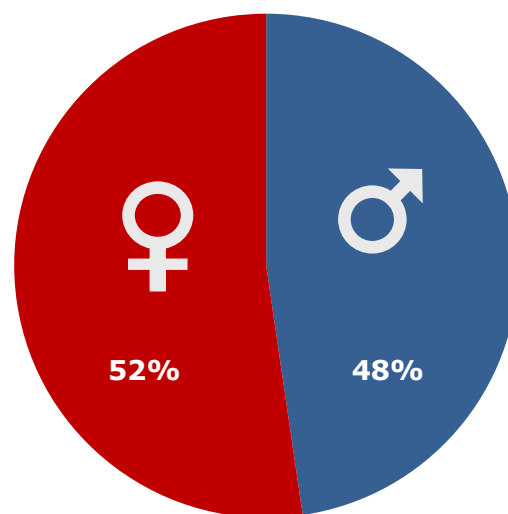

LYKKE-PER

PUBLIKUM - OVERBLIK

Instruktør: Bille August
Producent: Nordisk Film
Premiere: 30.08.2018

Aldersprofil

Diagrammet viser aldersfordelingen på hhv. filmens publikum og den generelle befolkning i procent.

Geografisk fordeling

Kortet viser den procentvise fordeling af filmens publikum i de fem regioner, samt affinitetsindex ift. befolknings-sammensætningen generelt.

Kønsfordeling

Kønsfordeling af publikum.

Billetsalg fordelt på alder

Aldersgruppe	0-4år	5-9år	10-14år	15-19år	20-24år	25-29år	30-34år	35-39år	40-44år	45-49år	50-54år	55-59år	60-64år	65-69år	70-79år	Total
Andel af publikum	0%	0%	10%	8%	5%	3%	3%	2%	4%	8%	7%	9%	9%	12%	19%	100%
Penetration*	0%	0%	12%	9%	5%	3%	4%	3%	4%	8%	7%	10%	11%	14%	14%	7%
Billetter	0	0	39.935	32.741	18.862	13.202	13.402	9.801	15.433	30.219	29.320	34.699	36.477	46.457	74.328	394.876

*Penetration betegner, hvor stor en procentdel af hele aldersgruppen, der har set filmen. Der tages ikke højde for eventuel dobbeltdekning, hvor den samme person ser samme film flere gange i biografen.