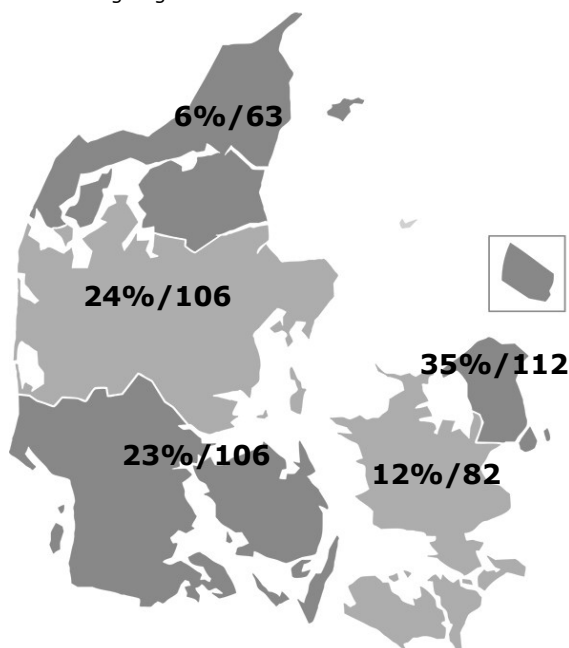

LYKKE-PER

PUBLIKUM - OVERBLIK

Instruktør: Bille August
Producent: Nordisk Film
Premiere: 30.08.2018

Aldersprofil

Diagrammet viser aldersfordelingen på hhv. filmens publikum og den generelle befolkning i procent.

Geografisk fordeling

Kortet viser den procentvise fordeling af filmens publikum i de fem regioner, samt affinitetsindex ift. befolknings-sammensætningen generelt.

Kønsfordeling

Kønsfordeling af publikum.

Billetsalg fordelt på alder

Aldersgruppe	0-4år	5-9år	10-14år	15-19år	20-24år	25-29år	30-34år	35-39år	40-44år	45-49år	50-54år	55-59år	60-64år	65-69år	70-79år	Total
Andel af publikum	0%	0%	10%	8%	5%	3%	3%	2%	4%	8%	7%	9%	9%	12%	19%	100%
Penetration*	0%	0%	12%	9%	5%	3%	4%	3%	4%	8%	7%	10%	11%	14%	14%	7%
Billetter	0	0	39.935	32.741	18.862	13.202	13.402	9.801	15.433	30.219	29.320	34.699	36.477	46.457	74.328	394.876