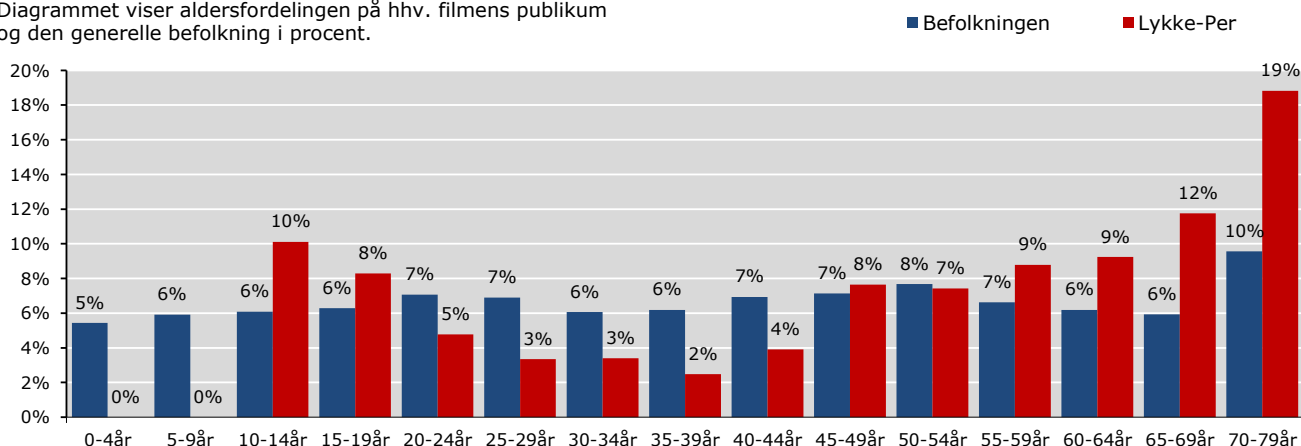

LYKKE-PER

PUBLIKUM - OVERBLIK

Instruktør: Bille August
Producent: Nordisk Film
Premiere: 30.08.2018

Aldersprofil

Diagrammet viser aldersfordelingen på hhv. filmens publikum og den generelle befolkning i procent.

Geografisk fordeling

Kortet viser den procentvise fordeling af filmens publikum i de fem regioner, samt affinitetsindex ift. befolknings-sammensætningen generelt.

Kønsfordeling

Kønsfordeling af publikum.

Billetsalg fordelt på alder

Aldersgruppe	0-4år	5-9år	10-14år	15-19år	20-24år	25-29år	30-34år	35-39år	40-44år	45-49år	50-54år	55-59år	60-64år	65-69år	70-79år	Total
Andel af publikum	0%	0%	10%	8%	5%	3%	3%	2%	4%	8%	7%	9%	9%	12%	19%	100%
Penetration*	0%	0%	12%	9%	5%	3%	4%	3%	4%	8%	7%	10%	11%	14%	14%	7%
Billetter	0	0	39.935	32.741	18.862	13.202	13.402	9.801	15.433	30.219	29.320	34.699	36.477	46.457	74.328	394.876

*Penetration betegner, hvor stor en procentdel af hele aldersgruppen, der har set filmen. Der tages ikke højde for eventuel dobbeltdekning, hvor den samme person ser samme film flere gange i biografen.