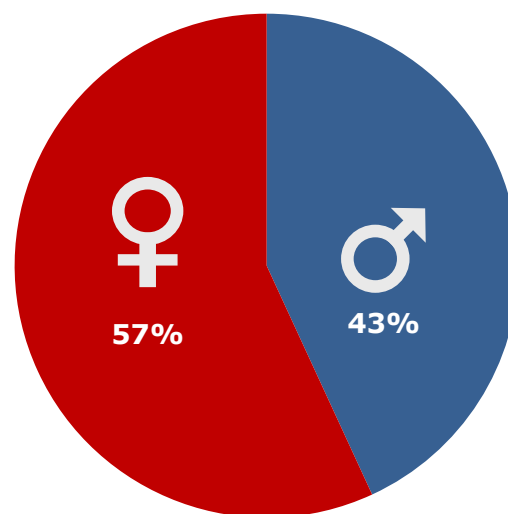

KOLLISION

PUBLIKUM - OVERBLIK

Instruktør: Mehdi Avaz
Producent: Rocket Road Pictures
Premiere: 31.10.2019

Aldersprofil

Diagrammet viser aldersfordelingen på hhv. filmens publikum og den generelle befolkning i procent.

Geografisk fordeling

Kortet viser den procentvise fordeling af filmens publikum i de fem regioner, samt affinitetsindex ift. befolknings-sammensætningen generelt.

Kønsfordeling

Kønsfordeling af publikum.

Billetsalg fordelt på alder

Aldersgruppe	0-4år	5-9år	10-14år	15-19år	20-24år	25-29år	30-34år	35-39år	40-44år	45-49år	50-54år	55-59år	60-64år	65-69år	70-79år	Total
Andel af publikum	0%	0%	4%	4%	5%	4%	6%	5%	6%	7%	10%	9%	8%	9%	23%	100%
Penetration*	0%	0%	3%	3%	4%	3%	4%	4%	4%	5%	6%	6%	6%	7%	10%	5%
Billetter	0	0	9.603	9.440	13.825	11.063	14.385	12.904	14.115	18.722	23.992	22.122	20.579	22.588	58.189	251.528

*Penetration betegner, hvor stor en procentdel af hele aldersgruppen, der har set filmen. Der tages ikke højde for eventuel dobbeltdækning, hvor den samme person ser samme film flere gange i biografen.