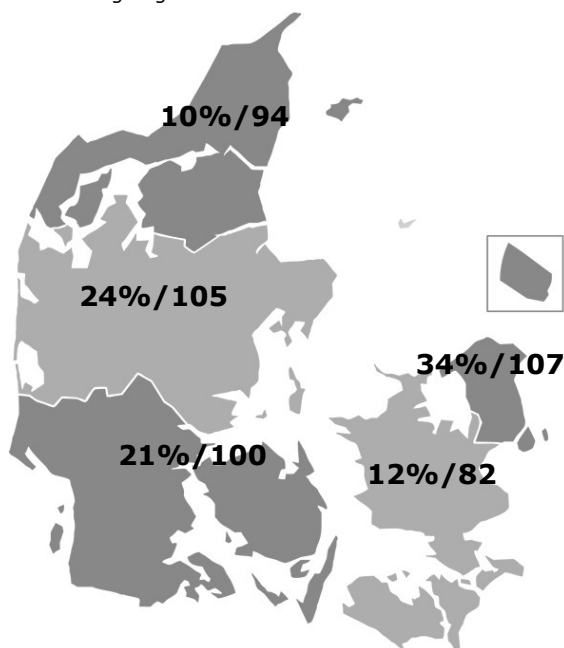

KOLLISION

PUBLIKUM - OVERBLIK

Instruktør: Mehdi Avaz
Producent: Rocket Road Pictures
Premiere: 31.10.2019

Aldersprofil

Diagrammet viser aldersfordelingen på hhv. filmens publikum og den generelle befolkning i procent.

Geografisk fordeling

Kortet viser den procentvise fordeling af filmens publikum i de fem regioner, samt affinitetsindex ift. befolknings-sammensætningen generelt.

Kønsfordeling

Kønsfordeling af publikum.

Billetsalg fordelt på alder

Aldersgruppe	0-4år	5-9år	10-14år	15-19år	20-24år	25-29år	30-34år	35-39år	40-44år	45-49år	50-54år	55-59år	60-64år	65-69år	70-79år	Total
Andel af publikum	0%	0%	4%	4%	5%	4%	6%	5%	6%	7%	10%	9%	8%	9%	23%	100%
Penetration*	0%	0%	3%	3%	4%	3%	4%	4%	4%	5%	6%	6%	6%	7%	10%	5%
Billetter	0	0	9.603	9.440	13.825	11.063	14.385	12.904	14.115	18.722	23.992	22.122	20.579	22.588	58.189	251.528