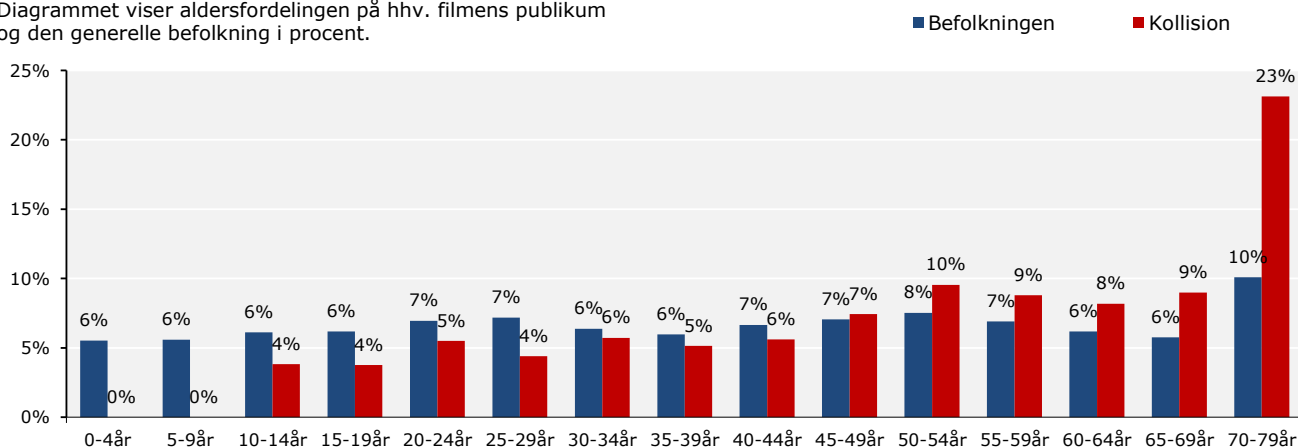

KOLLISION

PUBLIKUM - OVERBLIK

Instruktør: Mehdi Avaz
Producent: Rocket Road Pictures
Premiere: 31.10.2019

Aldersprofil

Diagrammet viser aldersfordelingen på hhv. filmens publikum og den generelle befolkning i procent.

Geografisk fordeling

Kortet viser den procentvise fordeling af filmens publikum i de fem regioner, samt affinitetsindex ift. befolknings-sammensætningen generelt.

Kønsfordeling

Kønsfordeling af publikum.

Billetsalg fordelt på alder

Aldersgruppe	0-4år	5-9år	10-14år	15-19år	20-24år	25-29år	30-34år	35-39år	40-44år	45-49år	50-54år	55-59år	60-64år	65-69år	70-79år	Total
Andel af publikum	0%	0%	4%	4%	5%	4%	6%	5%	6%	7%	10%	9%	8%	9%	23%	100%
Penetration*	0%	0%	3%	3%	4%	3%	4%	4%	4%	5%	6%	6%	6%	7%	10%	5%
Billetter	0	0	9.603	9.440	13.825	11.063	14.385	12.904	14.115	18.722	23.992	22.122	20.579	22.588	58.189	251.528

*Penetration betegner, hvor stor en procentdel af hele aldersgruppen, der har set filmen. Der tages ikke højde for eventuel dobbeltdækning, hvor den samme person ser samme film flere gange i biografen.