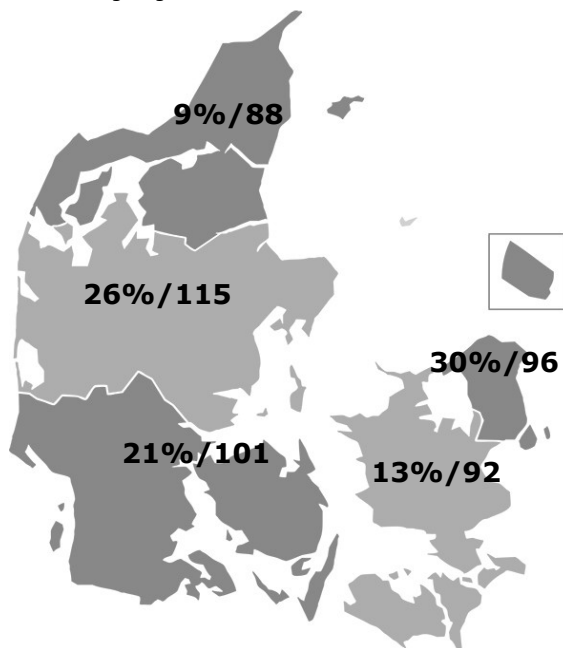

Geografisk fordeling

Kortet viser den procentvise fordeling af filmens publikum i de fem regioner, samt affinitetsindex ift. befolknings-sammensætningen generelt.

Kønsfordeling

Kønsfordeling af publikum.

Billetsalg fordelt på alder

Aldersgruppe	0-4år	5-9år	10-14år	15-19år	20-24år	25-29år	30-34år	35-39år	40-44år	45-49år	50-54år	55-59år	60-64år	65-69år	70-79år	Total
Andel af publikum	1%	1%	4%	7%	8%	6%	5%	4%	5%	8%	8%	9%	7%	11%	14%	100%
Penetration*	2%	1%	6%	10%	10%	7%	7%	6%	7%	10%	9%	11%	10%	16%	12%	9%
Billetter	6.678	3.938	19.137	34.465	39.778	28.007	25.923	20.929	25.561	38.236	36.781	42.426	33.202	50.537	67.820	473.416