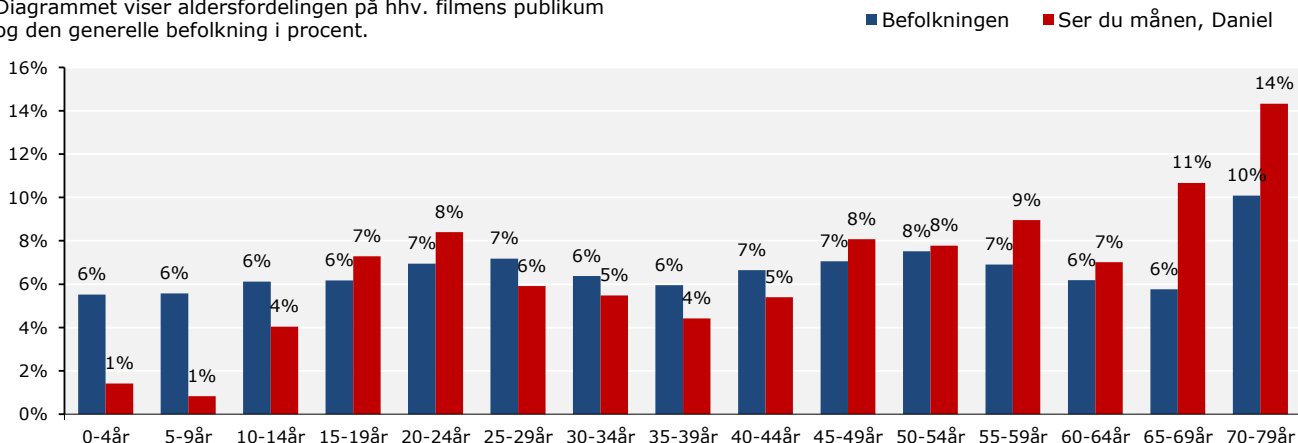

SER DU MÅNEN, DANIEL

PUBLIKUM - OVERBLIK

Instruktør: Niels Arden Oplev
Producent: Toolbox Film
Premiere: 29.08.2019

Aldersprofil

Diagrammet viser aldersfordelingen på hhv. filmens publikum og den generelle befolkning i procent.

Geografisk fordeling

Kortet viser den procentvise fordeling af filmens publikum i de fem regioner, samt affinitetsindex ift. befolknings-sammensætningen generelt.

Kønsfordeling

Kønsfordeling af publikum.

Billetsalg fordelt på alder

Aldersgruppe	0-4år	5-9år	10-14år	15-19år	20-24år	25-29år	30-34år	35-39år	40-44år	45-49år	50-54år	55-59år	60-64år	65-69år	70-79år	Total
Andel af publikum	1%	1%	4%	7%	8%	6%	5%	4%	5%	8%	8%	9%	7%	11%	14%	100%
Penetration*	2%	1%	6%	10%	10%	7%	7%	6%	7%	10%	9%	11%	10%	16%	12%	9%
Billetter	6.678	3.938	19.137	34.465	39.778	28.007	25.923	20.929	25.561	38.236	36.781	42.426	33.202	50.537	67.820	473.416

*Penetration betegner, hvor stor en procentdel af hele aldersgruppen, der har set filmen. Der tages ikke højde for eventuel dobbeltdækning, hvor den samme person ser samme film flere gange i biografen.