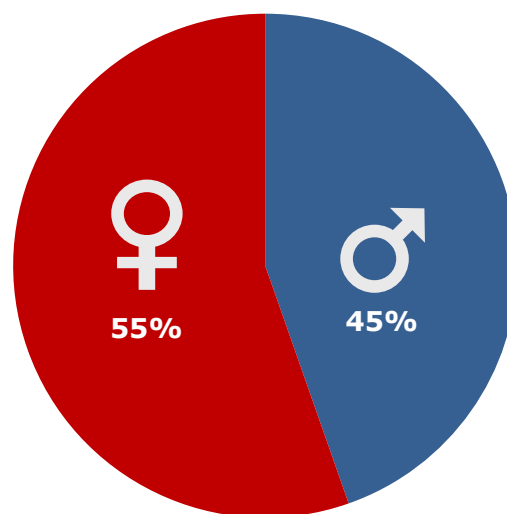

SER DU MÅNEN, DANIEL

PUBLIKUM - OVERBLIK

Instruktør: Niels Arden Oplev
Producent: Toolbox Film
Premiere: 29.08.2019

Aldersprofil

Diagrammet viser aldersfordelingen på hhv. filmens publikum og den generelle befolkning i procent.

Geografisk fordeling

Kortet viser den procentvise fordeling af filmens publikum i de fem regioner, samt affinitetsindex ift. befolknings-sammensætningen generelt.

Kønsfordeling

Kønsfordeling af publikum.

Billetsalg fordelt på alder

Aldersgruppe	0-4år	5-9år	10-14år	15-19år	20-24år	25-29år	30-34år	35-39år	40-44år	45-49år	50-54år	55-59år	60-64år	65-69år	70-79år	Total
Andel af publikum	1%	1%	4%	7%	8%	6%	5%	4%	5%	8%	8%	9%	7%	11%	14%	100%
Penetration*	2%	1%	6%	10%	10%	7%	7%	6%	7%	10%	9%	11%	10%	16%	12%	9%
Billetter	6.678	3.938	19.137	34.465	39.778	28.007	25.923	20.929	25.561	38.236	36.781	42.426	33.202	50.537	67.820	473.416

*Penetration betegner, hvor stor en procentdel af hele aldersgruppen, der har set filmen. Der tages ikke højde for eventuel dobbeltdækning, hvor den samme person ser samme film flere gange i biografen.