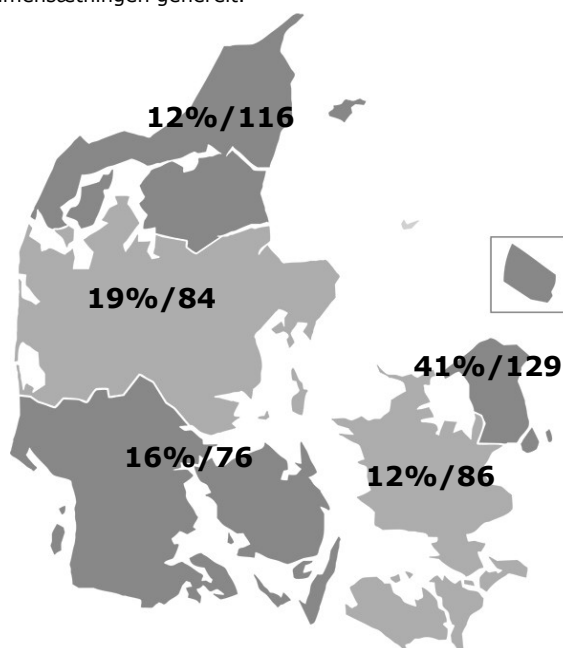

DRUK

PUBLIKUM - OVERBLIK

Instruktør: Thomas Vinterberg
Producent: Zentropa
Premiere: 24.09.2020

Aldersprofil

Diagrammet viser aldersfordelingen på hhv. filmens publikum og den generelle befolkning i procent.

Geografisk fordeling

Kortet viser den procentvise fordeling af filmens publikum i de fem regioner, samt affinitetsindex ift. befolknings-sammensætningen generelt.

Kønsfordeling

Kønsfordeling af publikum.

Billetsalg fordelt på alder

Aldersgruppe	0-4år	5-9år	10-14år	15-19år	20-24år	25-29år	30-34år	35-39år	40-44år	45-49år	50-54år	55-59år	60-64år	65-69år	70-79år	Total
Andel af publikum	1%	0%	6%	19%	16%	9%	6%	3%	5%	8%	7%	7%	4%	4%	6%	100%
Penetration*	3%	0%	14%	43%	31%	16%	13%	7%	9%	15%	12%	13%	8%	8%	8%	14%
Billetter	10.023	0	48.606	146.636	121.247	64.326	46.622	22.469	34.198	60.147	49.874	50.411	27.767	26.862	47.393	756.581