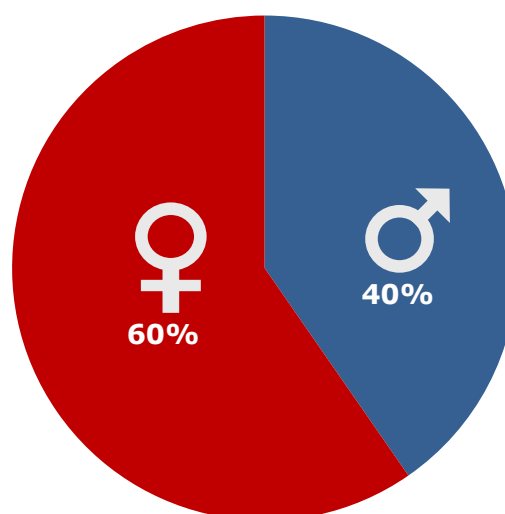

DRUK

PUBLIKUM - OVERBLIK

Instruktør: Thomas Vinterberg
Producent: Zentropa
Premiere: 24.09.2020

Aldersprofil

Diagrammet viser aldersfordelingen på hhv. filmens publikum og den generelle befolkning i procent.

Geografisk fordeling

Kortet viser den procentvise fordeling af filmens publikum i de fem regioner, samt affinitetsindex ift. befolknings-sammensætningen generelt.

Kønsfordeling

Kønsfordeling af publikum.

Billetsalg fordelt på alder

Aldersgruppe	0-4år	5-9år	10-14år	15-19år	20-24år	25-29år	30-34år	35-39år	40-44år	45-49år	50-54år	55-59år	60-64år	65-69år	70-79år	Total
Andel af publikum	1%	0%	6%	19%	16%	9%	6%	3%	5%	8%	7%	7%	4%	4%	6%	100%
Penetration*	3%	0%	14%	43%	31%	16%	13%	7%	9%	15%	12%	13%	8%	8%	8%	14%
Billetter	10.023	0	48.606	146.636	121.247	64.326	46.622	22.469	34.198	60.147	49.874	50.411	27.767	26.862	47.393	756.581

*Penetration betegner, hvor stor en procentdel af hele aldersgruppen, der har set filmen. Der tages ikke højde for eventuel dobbeltdækning, hvor den samme person ser samme film flere gange i biografen.