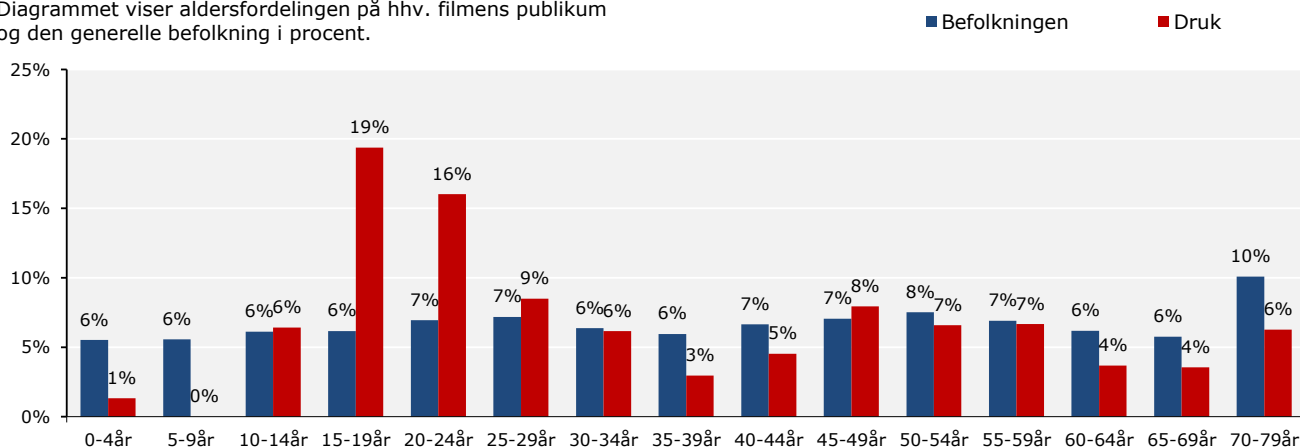

DRUK

PUBLIKUM - OVERBLIK

Instruktør: Thomas Vinterberg
Producent: Zentropa
Premiere: 24.09.2020

Aldersprofil

Diagrammet viser aldersfordelingen på hhv. filmens publikum og den generelle befolkning i procent.

Geografisk fordeling

Kortet viser den procentvise fordeling af filmens publikum i de fem regioner, samt affinitetsindex ift. befolknings-sammensætningen generelt.

Kønsfordeling

Kønsfordeling af publikum.

Billetsalg fordelt på alder

Aldersgruppe	0-4år	5-9år	10-14år	15-19år	20-24år	25-29år	30-34år	35-39år	40-44år	45-49år	50-54år	55-59år	60-64år	65-69år	70-79år	Total
Andel af publikum	1%	0%	6%	19%	16%	9%	6%	3%	5%	8%	7%	7%	4%	4%	6%	100%
Penetration*	3%	0%	14%	43%	31%	16%	13%	7%	9%	15%	12%	13%	8%	8%	8%	14%
Billetter	10.023	0	48.606	146.636	121.247	64.326	46.622	22.469	34.198	60.147	49.874	50.411	27.767	26.862	47.393	756.581

*Penetration betegner, hvor stor en procentdel af hele aldersgruppen, der har set filmen. Der tages ikke højde for eventuel dobbeltdækning, hvor den samme person ser samme film flere gange i biografen.