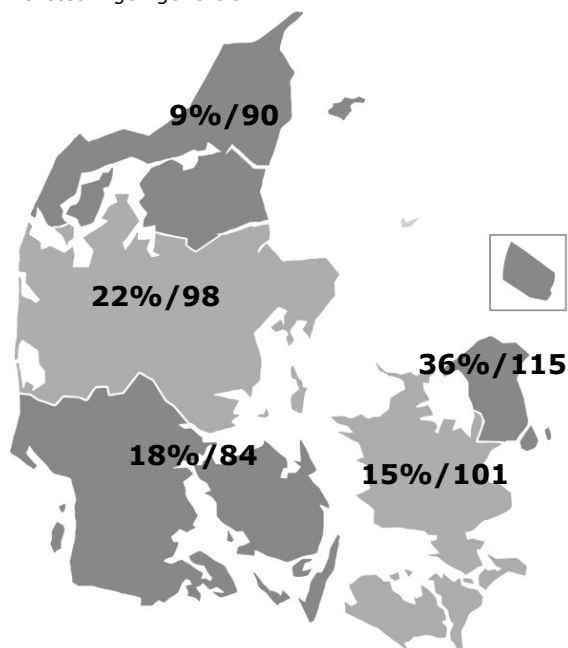

KLOVN THE FINAL

PUBLIKUM - OVERBLIK

Instruktør: Mikkel Nørgaard
Producent: Nordisk Film
Premiere: 30.01.2020

Aldersprofil

Diagrammet viser aldersfordelingen på hhv. filmens publikum og den generelle befolkning i procent.

Geografisk fordeling

Kortet viser den procentvise fordeling af filmens publikum i de fem regioner, samt affinitetsindex ift. befolknings-sammensætningen generelt.

Kønsfordeling

Kønsfordeling af publikum.

Billetsalg fordelt på alder

Aldersgruppe	0-4år	5-9år	10-14år	15-19år	20-24år	25-29år	30-34år	35-39år	40-44år	45-49år	50-54år	55-59år	60-64år	65-69år	70-79år	Total
Andel af publikum	2%	0%	13%	8%	14%	10%	7%	6%	7%	8%	9%	8%	4%	2%	2%	100%
Penetration*	2%	0%	17%	11%	15%	11%	9%	7%	9%	9%	9%	9%	5%	2%	2%	8%
Billetter	7.075	0	57.102	36.011	59.578	45.350	32.145	24.576	32.417	35.650	37.310	34.542	18.355	7.632	9.637	437.381