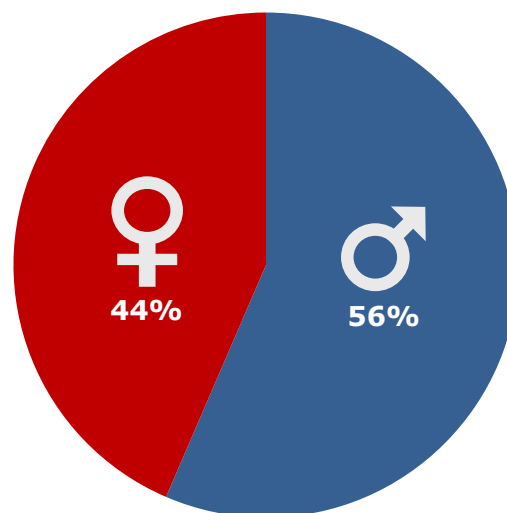

KLOVN THE FINAL

PUBLIKUM - OVERBLIK

Instruktør: Mikkel Nørgaard
Producent: Nordisk Film
Premiere: 30.01.2020

Aldersprofil

Diagrammet viser aldersfordelingen på hhv. filmens publikum og den generelle befolkning i procent.

Geografisk fordeling

Kortet viser den procentvise fordeling af filmens publikum i de fem regioner, samt affinitetsindex ift. befolknings-sammensætningen generelt.

Kønsfordeling

Kønsfordeling af publikum.

Billetsalg fordelt på alder

Aldersgruppe	0-4år	5-9år	10-14år	15-19år	20-24år	25-29år	30-34år	35-39år	40-44år	45-49år	50-54år	55-59år	60-64år	65-69år	70-79år	Total
Andel af publikum	2%	0%	13%	8%	14%	10%	7%	6%	7%	8%	9%	8%	4%	2%	2%	100%
Penetration*	2%	0%	17%	11%	15%	11%	9%	7%	9%	9%	9%	9%	5%	2%	2%	8%
Billetter	7.075	0	57.102	36.011	59.578	45.350	32.145	24.576	32.417	35.650	37.310	34.542	18.355	7.632	9.637	437.381

*Penetration betegner, hvor stor en procentdel af hele aldersgruppen, der har set filmen. Der tages ikke højde for eventuel dobbeltdækning, hvor den samme person ser samme film flere gange i biografen.