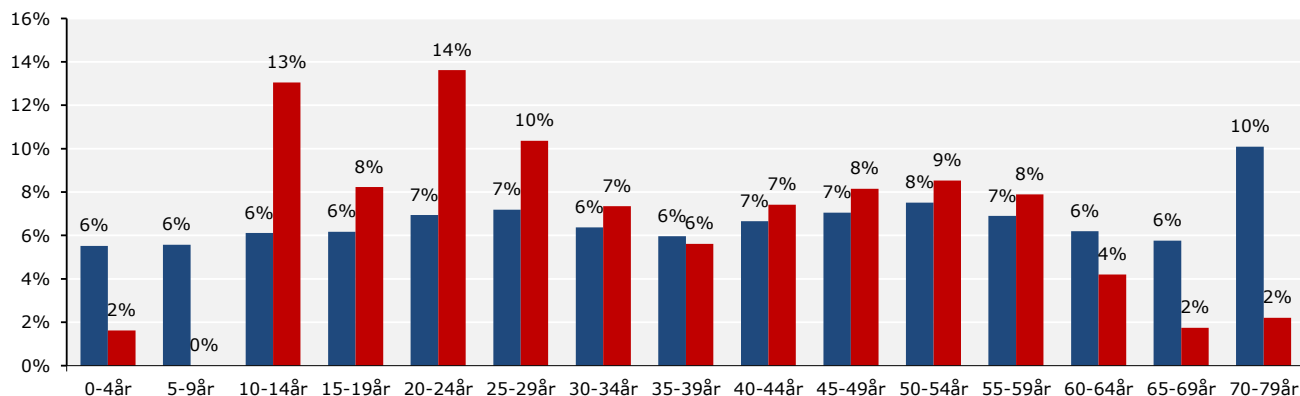

KLOVN THE FINAL

PUBLIKUM - OVERBLIK

Instruktør: Mikkel Nørgaard
Producent: Nordisk Film
Premiere: 30.01.2020

Aldersprofil

Diagrammet viser aldersfordelingen på hhv. filmens publikum og den generelle befolkning i procent.

Geografisk fordeling

Kortet viser den procentvise fordeling af filmens publikum i de fem regioner, samt affinitetsindex ift. befolknings-sammensætningen generelt.

Kønsfordeling

Kønsfordeling af publikum.

Billetsalg fordelt på alder

Aldersgruppe	0-4år	5-9år	10-14år	15-19år	20-24år	25-29år	30-34år	35-39år	40-44år	45-49år	50-54år	55-59år	60-64år	65-69år	70-79år	Total
Andel af publikum	2%	0%	13%	8%	14%	10%	7%	6%	7%	8%	9%	8%	4%	2%	2%	100%
Penetration*	2%	0%	17%	11%	15%	11%	9%	7%	9%	9%	9%	9%	5%	2%	2%	8%
Billetter	7.075	0	57.102	36.011	59.578	45.350	32.145	24.576	32.417	35.650	37.310	34.542	18.355	7.632	9.637	437.381

*Penetration betegner, hvor stor en procentdel af hele aldersgruppen, der har set filmen. Der tages ikke højde for eventuel dobbeltdækning, hvor den samme person ser samme film flere gange i biografen.